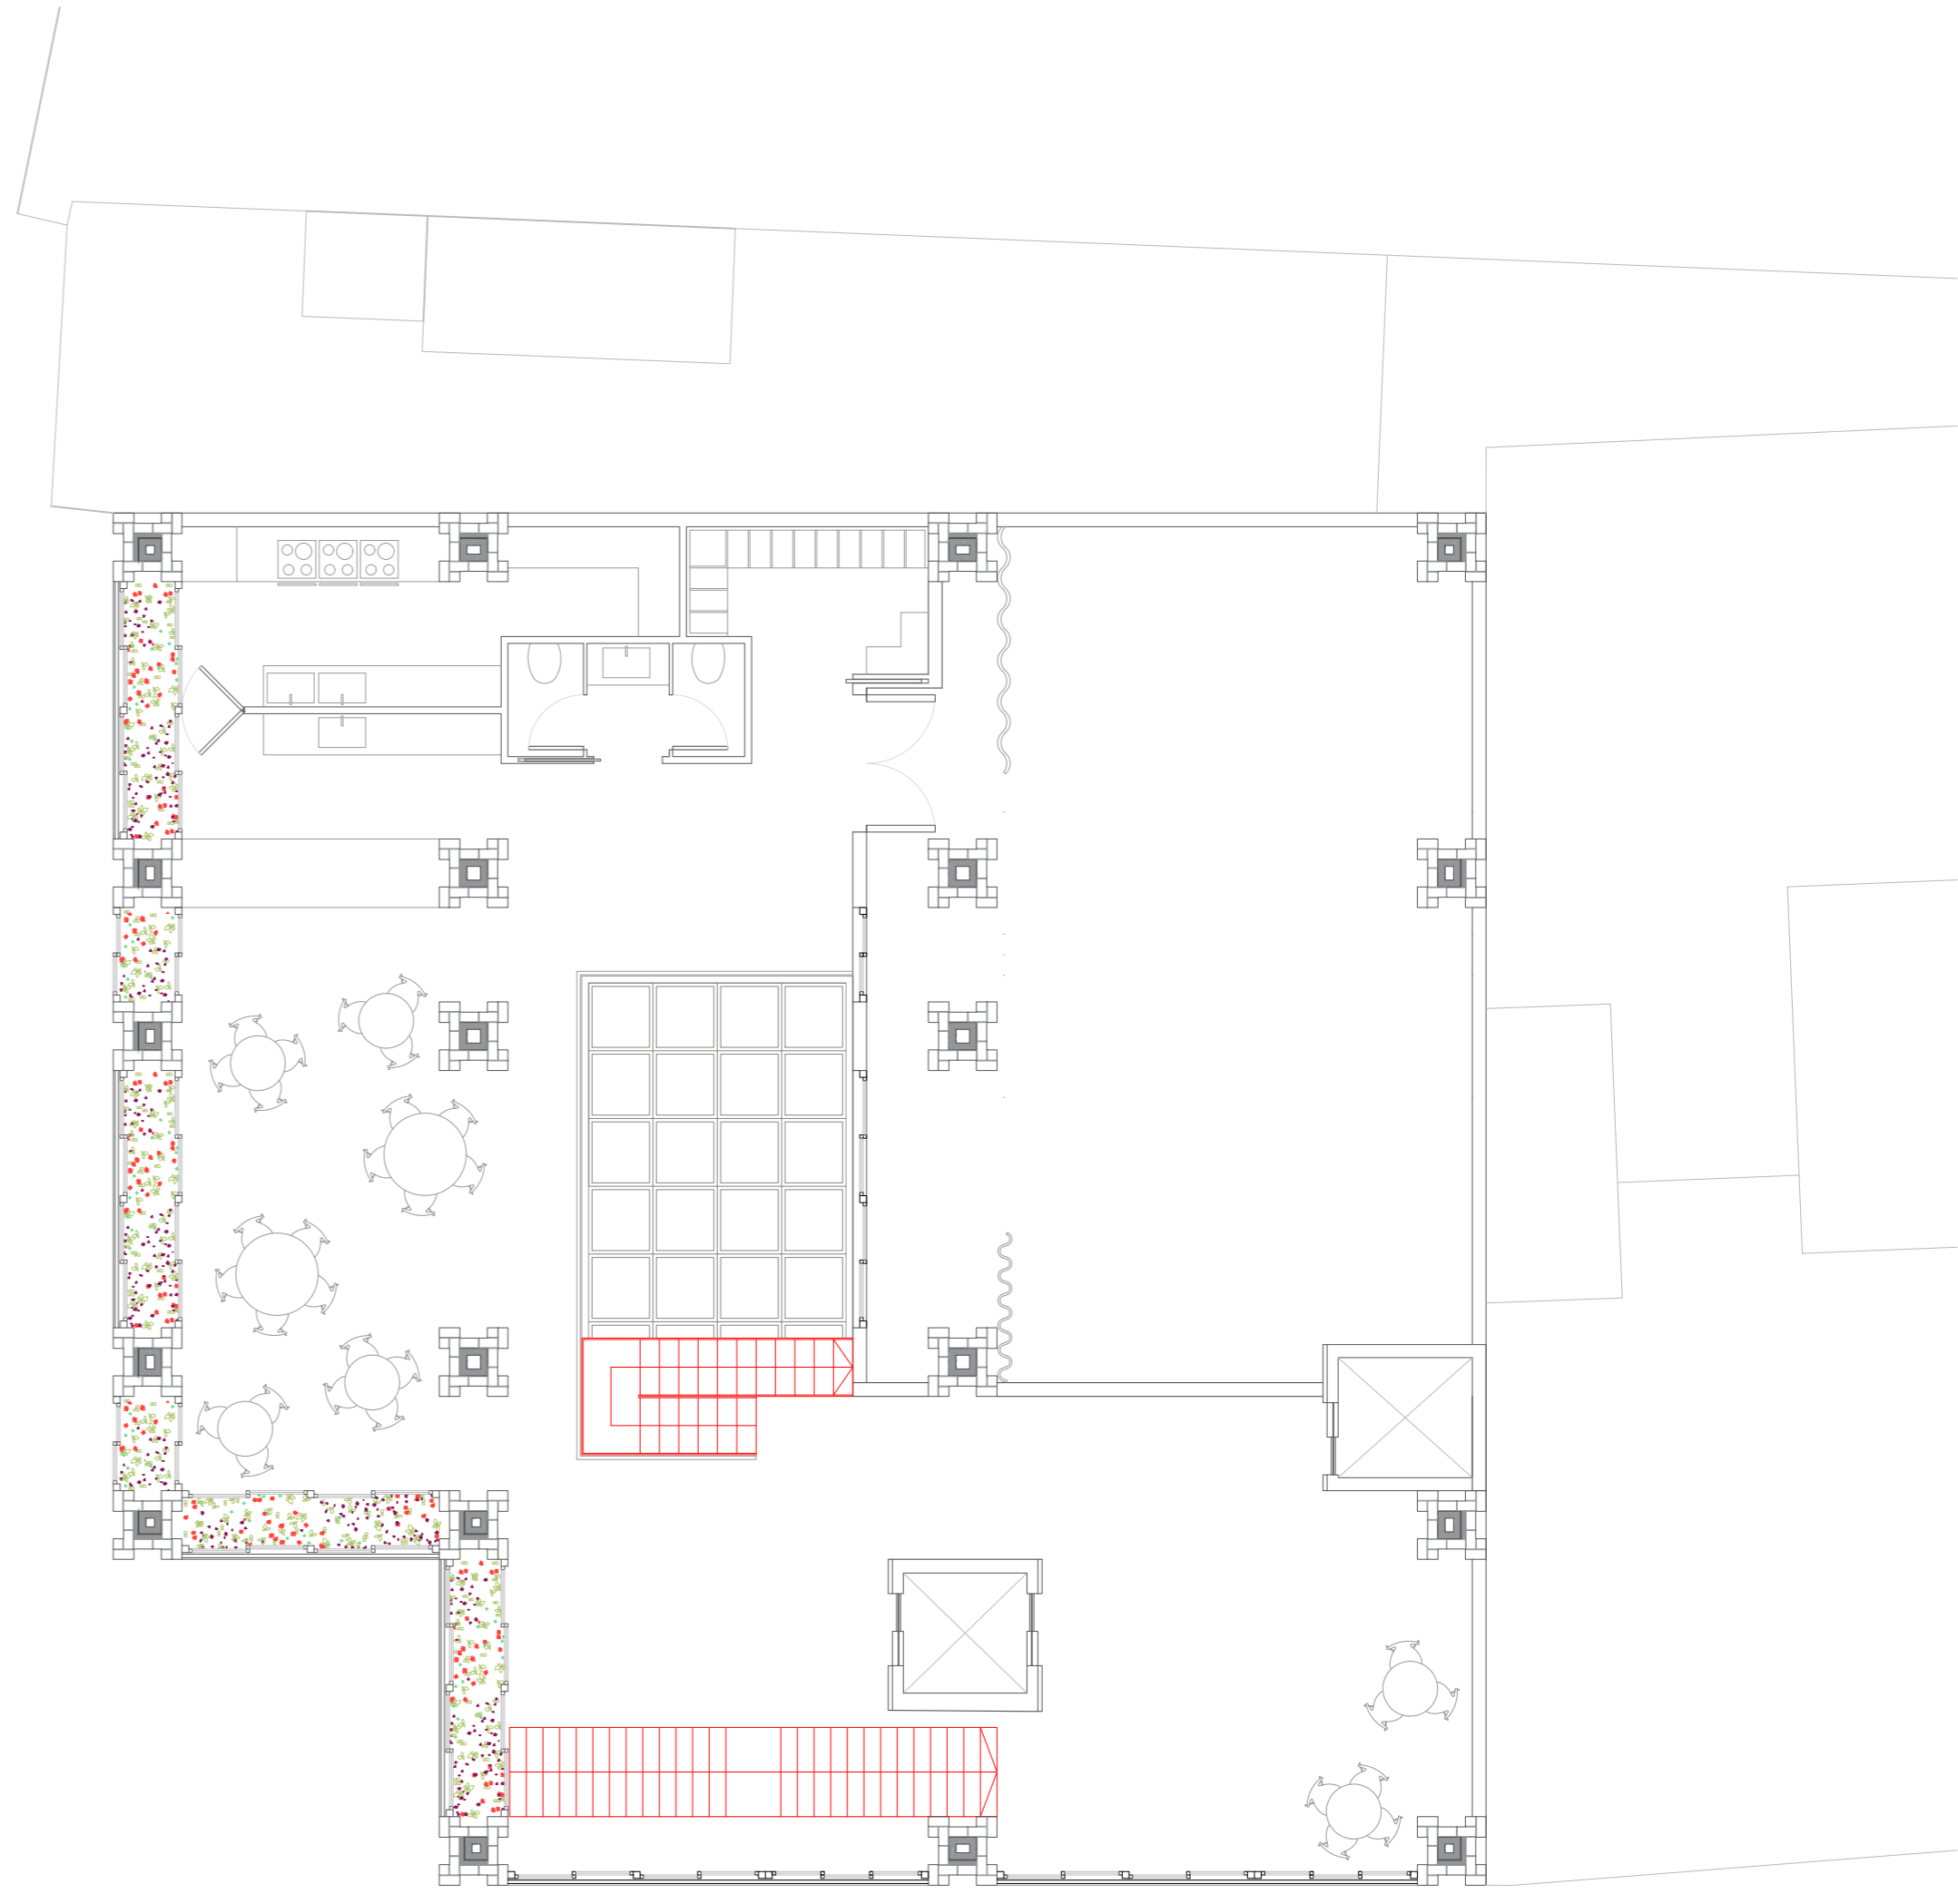

Planta estación

Planta baile

Planta 1 (3) - Baja

Planta 1 (3) - Sup

CREADO CON UNA VERSION PARA ESTUDIANTES DE AUTODESK

CREADO CON UNA VERSION PARA ESTUDIANTES DE AUTODESK

GRUPO/UNIT	NOMBRE/NAME	P4m
N. LOPEZ	TXINTXURRETA_ANE	
PLANO/DRAWING NAME	ESCALA/ SCALE	NUMERO PLANO
ENTREGA PARCIAL 2	04.11.2019	01

Planta 2 - Baja

Planta 2 - Sup

Planta 4 - Baja

Planta 4 - Sup

CREADO CON UNA VERSION PARA ESTUDIANTES DE AUTODESK

CREADO CON UNA VERSION PARA ESTUDIANTES DE AUTODESK

GRUPO/UNIT	NOMBRE/NAME	P4m
N. LOPEZ	TXINTXURRETA_ANE	
PLANO/DRAWING NAME	ESCALA/ SCALE	NUMERO PLANO
ENTREGA PARCIAL 2	1/100	01
	04.11.2019	

Planta 5 - Baja

Planta 5 - Sup

Planta 4 - Baja
E= 1:50

GRUPO/UNIT	NOMBRE/NAME	P4m
N. LOPEZ	TXINTXURRETA_ANE	
PLANO/DRAWING NAME	ESCALA/ SCALE	NUMERO PLANO
ENTREGA PARCIAL 2	04.11.2019	03

GRUPO/UNIT	NOMBRE/NAME	P4m
N. LOPEZ	TXINTXURRETA_ANE	
PLANO/DRAWING NAME	ESCALA/ SCALE	NUMERO PLANO
ENTREGA PARCIAL 2	1/50	04
	04.11.2019	

Carrer d' Asturies

GRUPO/UNIT	NOMBRE/NAME	P4m
N. LOPEZ	TXINTXURRETA_ANE	
PLANO/DRAWING NAME	ESCALA/ SCALE	NUMERO PLANO
ENTREGA PARCIAL 2	1/100	05
	04.11.2019	