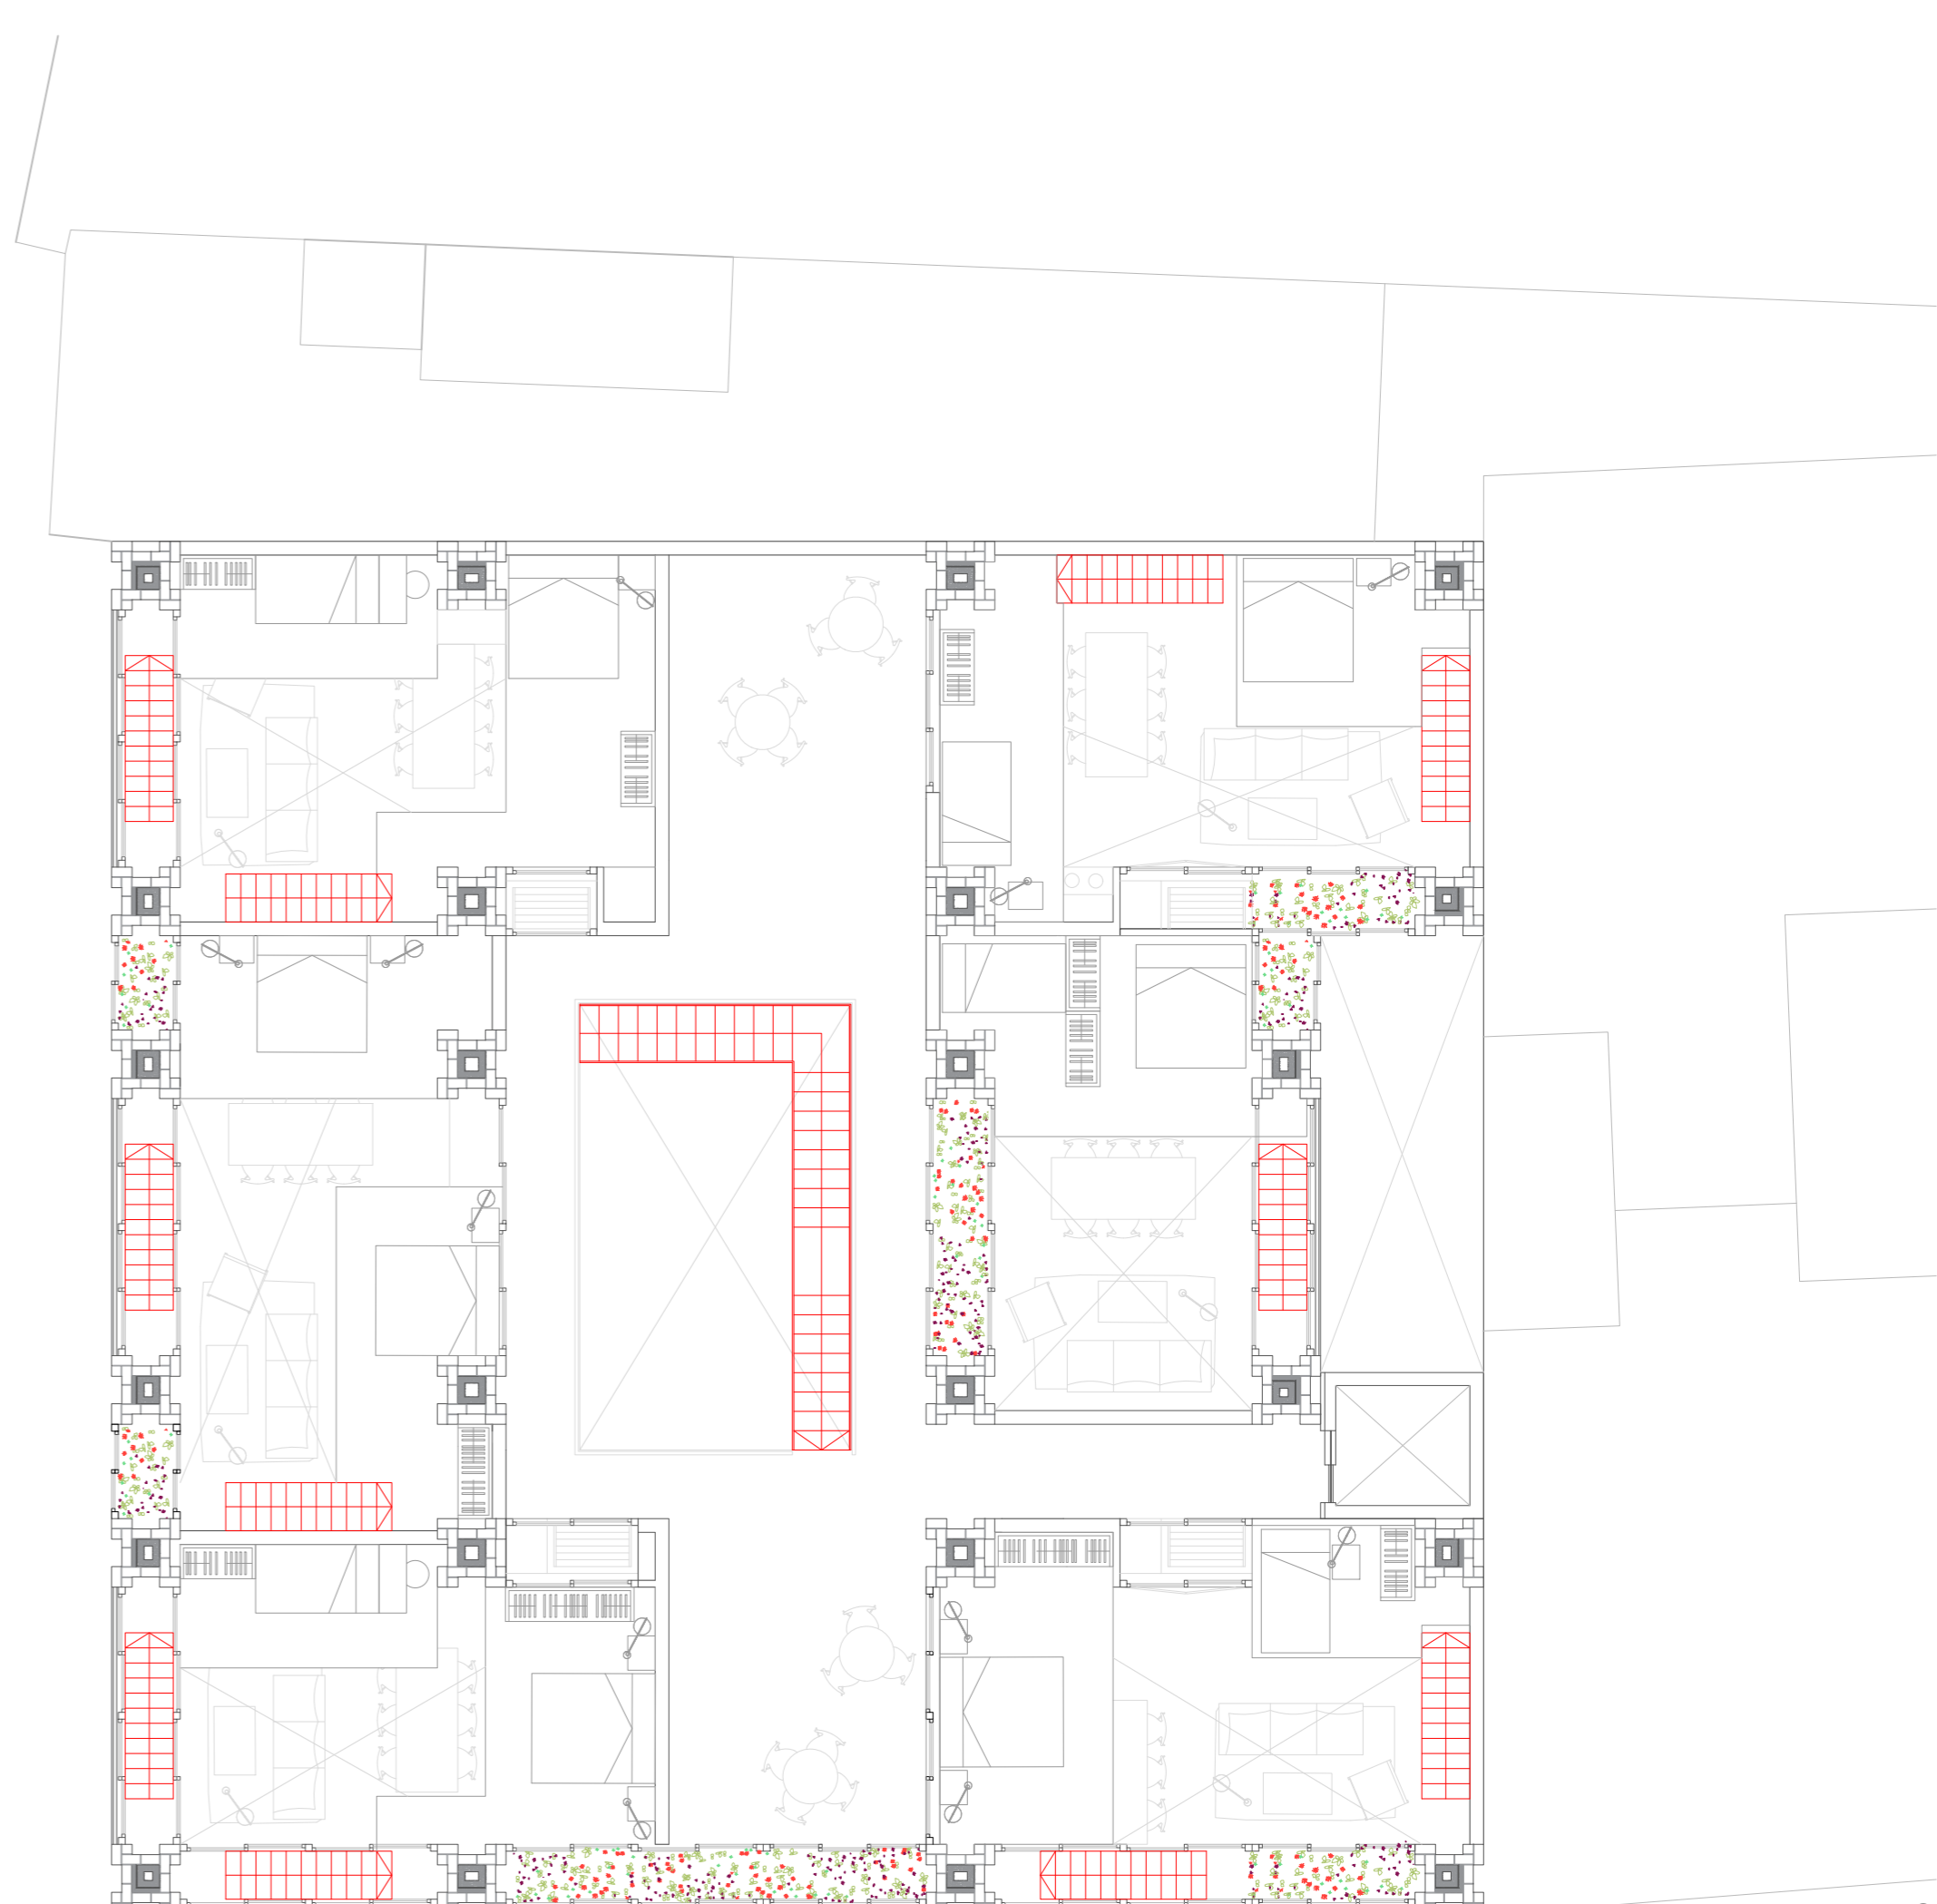

Planta estación

Planta baile

Planta 1 (3) - Baja

Planta 1 (3) - Sup

CREADO CON UNA VERSION PARA ESTUDIANTES DE AUTODESK

CREADO CON UNA VERSION PARA ESTUDIANTES DE AUTODESK

GRUPO/UNIT	NOMBRE/NAME	P4m
N. LOPEZ	TXINTXURRETA_ANE	
PLANO/DRAWING NAME	ESCALA/ SCALE	NUMERO PLANO
ENTREGA PARCIAL 2	04.11.2019	01

Planta 2 - Baja

Planta 2 - Sup

Planta 4 - Baja

Planta 4 - Sup

CREADO CON UNA VERSION PARA ESTUDIANTES DE AUTODESK

CREADO CON UNA VERSION PARA ESTUDIANTES DE AUTODESK

GRUPO/UNIT	NOMBRE/NAME	P4m
N. LOPEZ	TXINTXURRETA_ANE	
PLANO/DRAWING NAME	ESCALA/ SCALE	NUMERO PLANO
ENTREGA PARCIAL 2	1/100	01
	04.11.2019	

Planta 5 - Baja

Planta 5 - Sup

Planta 4 - Baja
E= 1:50

GRUPO/UNIT	NOMBRE/NAME	P4m
N. LOPEZ	TXINTXURRETA_ANE	
PLANO/DRAWING NAME	ESCALA/ SCALE	NUMERO PLANO
ENTREGA PARCIAL 2	04.11.2019	03

GRUPO/UNIT	NOMBRE/NAME	P4m
N. LOPEZ	TXINTXURRETA_ANE	
PLANO/DRAWING NAME	ESCALA/ SCALE	NUMERO PLANO
ENTREGA PARCIAL 2	1/50	04
	04.11.2019	

Carrer d' Asturies

GRUPO/UNIT	NOMBRE/NAME	P4m
N. LOPEZ	TXINTXURRETA_ANE	
PLANO/DRAWING NAME	ESCALA/ SCALE	NUMERO PLANO
ENTREGA PARCIAL 2	1/100	05
	04.11.2019	