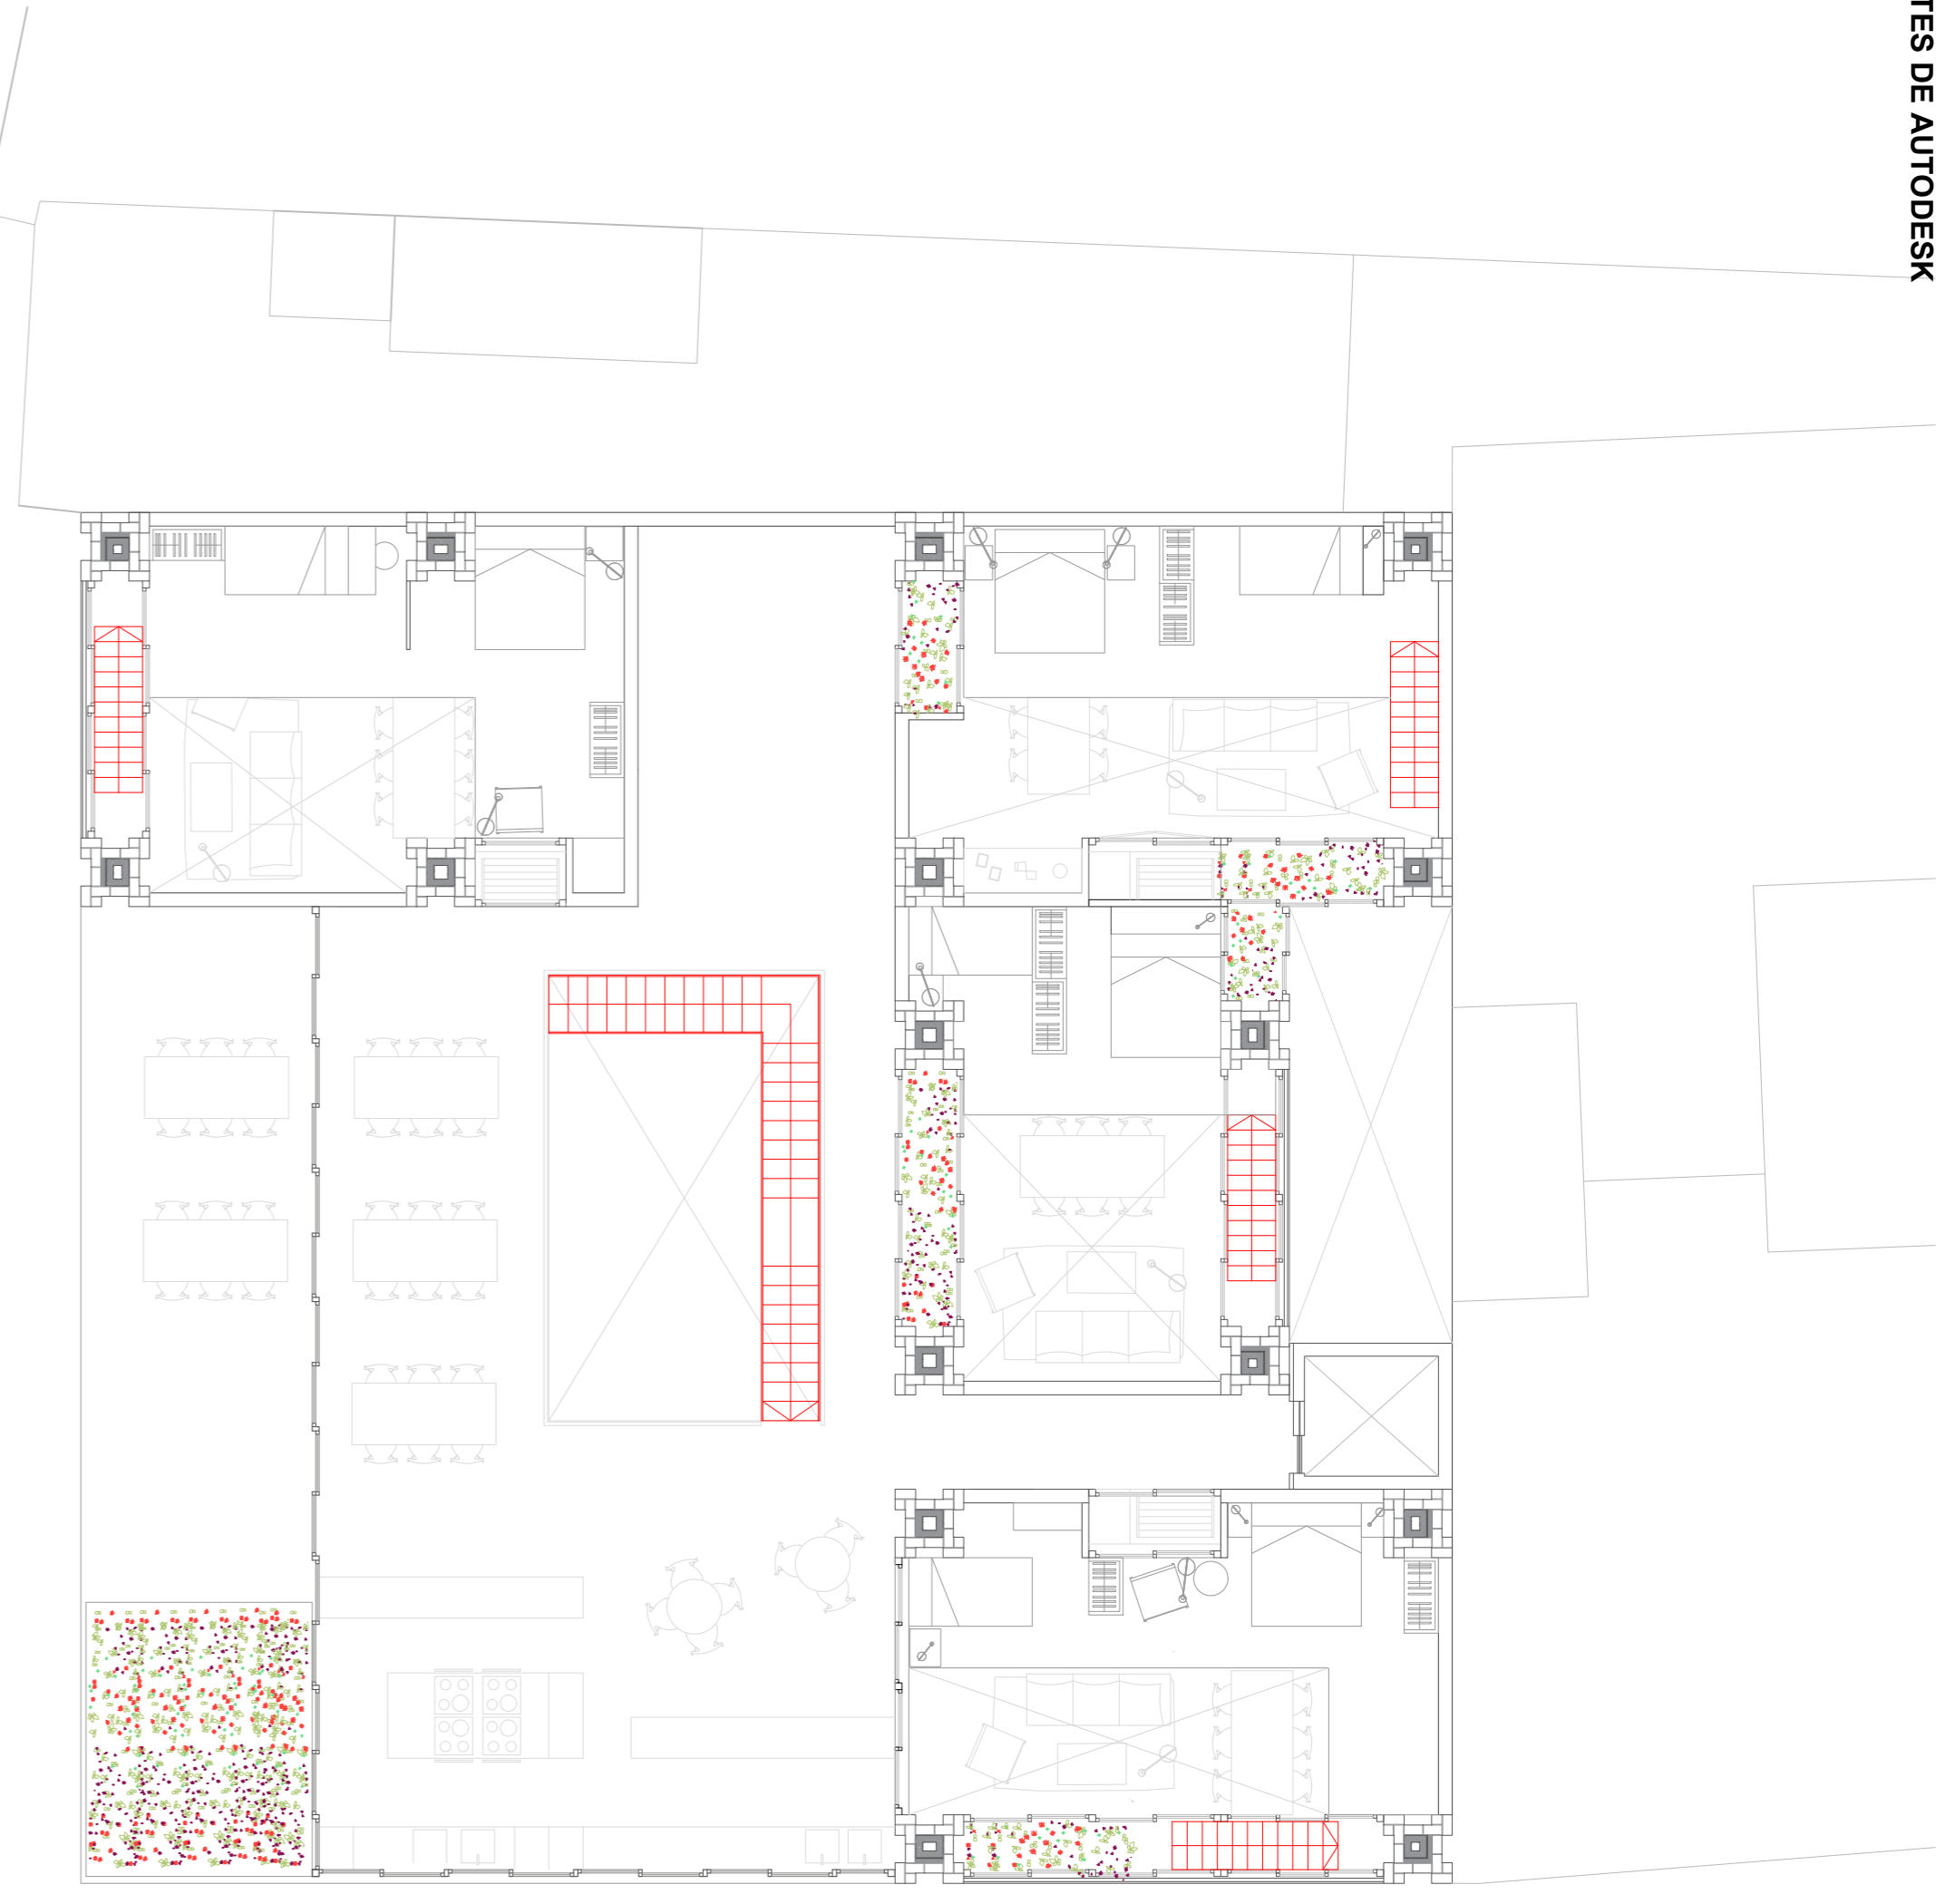

Planta estación

Planta baile

Planta 1 (3) - Baja

Planta 1 (3) - Sup

CREADO CON UNA VERSION PARA ESTUDIANTES DE AUTODESK

CREADO CON UNA VERSION PARA ESTUDIANTES DE AUTODESK

GRUPO/UNIT	NOMBRE/NAME	P4m
N. LOPEZ	TXINTXURRETA_ANE	
PLANO/DRAWING NAME	ESCALA/ SCALE	NUMERO PLANO
ENTREGA PARCIAL 2	04.11.2019	01

Planta 2 - Baja

Planta 2 - Sup

Planta 4 - Baja

Planta 4 - Sup

CREADO CON UNA VERSION PARA ESTUDIANTES DE AUTODESK

CREADO CON UNA VERSION PARA ESTUDIANTES DE AUTODESK

GRUPO/UNIT	NOMBRE/NAME	P4m
N. LOPEZ	TXINTXURRETA_ANE	
PLANO/DRAWING NAME	ESCALA/ SCALE	NUMERO PLANO
ENTREGA PARCIAL 2	1/100	01
	04.11.2019	

Planta 5 - Baja

Planta 5 - Sup

Planta 4 - Baja
E= 1:50

GRUPO/UNIT	NOMBRE/NAME	P4m
N. LOPEZ	TXINTXURRETA_ANE	
PLANO/DRAWING NAME	ESCALA/ SCALE	NUMERO PLANO
ENTREGA PARCIAL 2	04.11.2019	03

GRUPO/UNIT	NOMBRE/NAME	P4m
N. LOPEZ	TXINTXURRETA_ANE	
PLANO/DRAWING NAME	ESCALA/ SCALE	NUMERO PLANO
ENTREGA PARCIAL 2	1/50	04
	04.11.2019	

Carrer d' Asturies

GRUPO/UNIT	NOMBRE/NAME	P4m
N. LOPEZ	TXINTXURRETA_ANE	
PLANO/DRAWING NAME	ESCALA/ SCALE	NUMERO PLANO
ENTREGA PARCIAL 2	1/100	05
	04.11.2019	