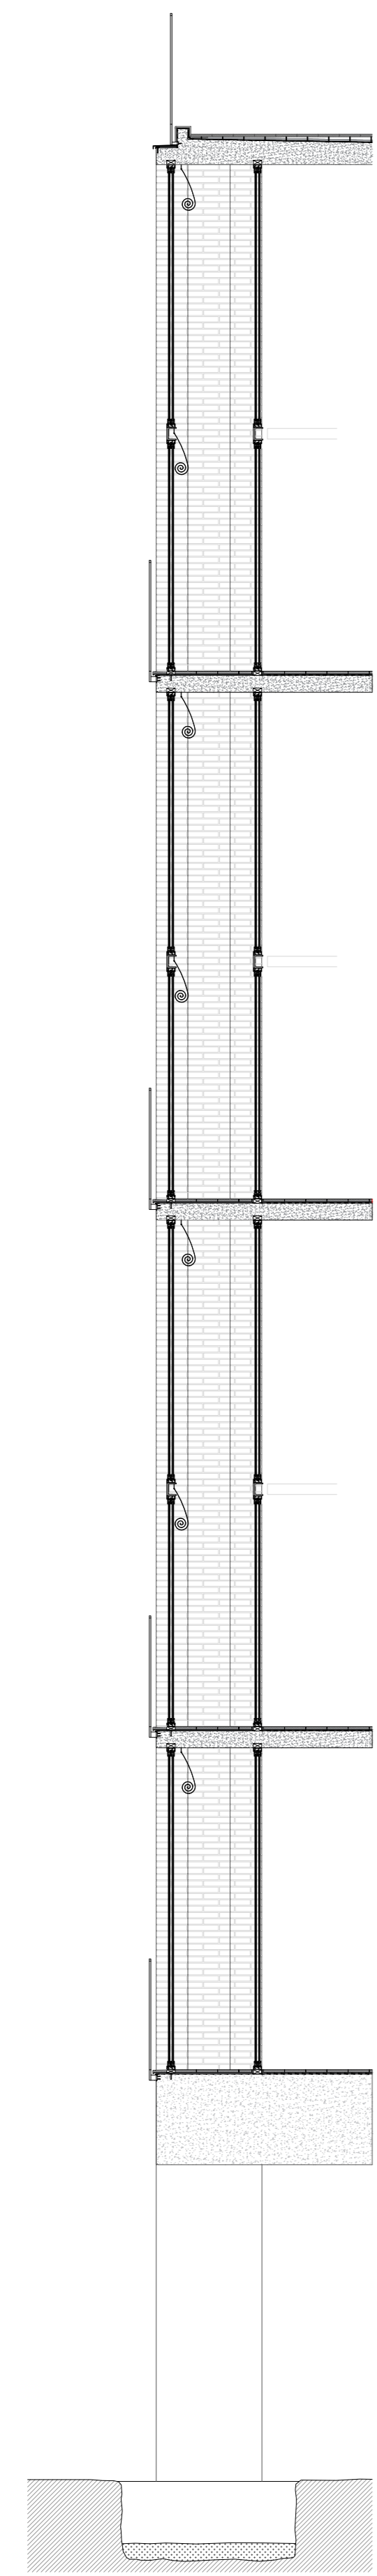

Planta estación

Planta baile

Planta 1 (3) - Baja

Planta 1 (3) - Sup

CREADO CON UNA VERSION PARA ESTUDIANTES DE AUTODESK

CREADO CON UNA VERSION PARA ESTUDIANTES DE AUTODESK

GRUPO/UNIT	NOMBRE/NAME	P4m
N. LOPEZ	TXINTXURRETA_ANE	
PLANO/DRAWING NAME	ESCALA/ SCALE	NUMERO PLANO
ENTREGA PARCIAL 2	04.11.2019	01

Planta 2 - Baja

Planta 2 - Sup

Planta 4 - Baja

Planta 4 - Sup

CREADO CON UNA VERSION PARA ESTUDIANTES DE AUTODESK

CREADO CON UNA VERSION PARA ESTUDIANTES DE AUTODESK

GRUPO/UNIT	NOMBRE/NAME	P4m
N. LOPEZ	TXINTXURRETA_ANE	
PLANO/DRAWING NAME	ESCALA/ SCALE	NUMERO PLANO
ENTREGA PARCIAL 2	1/100	01
	04.11.2019	

Planta 5 - Baja

Planta 5 - Sup

Planta 4 - Baja
E= 1:50

GRUPO/UNIT	NOMBRE/NAME	P4m
N. LOPEZ	TXINTXURRETA_ANE	
PLANO/DRAWING NAME	ESCALA/ SCALE	NUMERO PLANO
ENTREGA PARCIAL 2	04.11.2019	03

GRUPO/UNIT	NOMBRE/NAME	P4m
N. LOPEZ	TXINTXURRETA_ANE	
PLANO/DRAWING NAME	ESCALA/ SCALE	NUMERO PLANO
ENTREGA PARCIAL 2	1/50	04
	04.11.2019	

Carrer d' Asturies

GRUPO/UNIT	NOMBRE/NAME	P4m
N. LOPEZ	TXINTXURRETA_ANE	
PLANO/DRAWING NAME	ESCALA/ SCALE	NUMERO PLANO
ENTREGA PARCIAL 2	1/100	05
	04.11.2019	