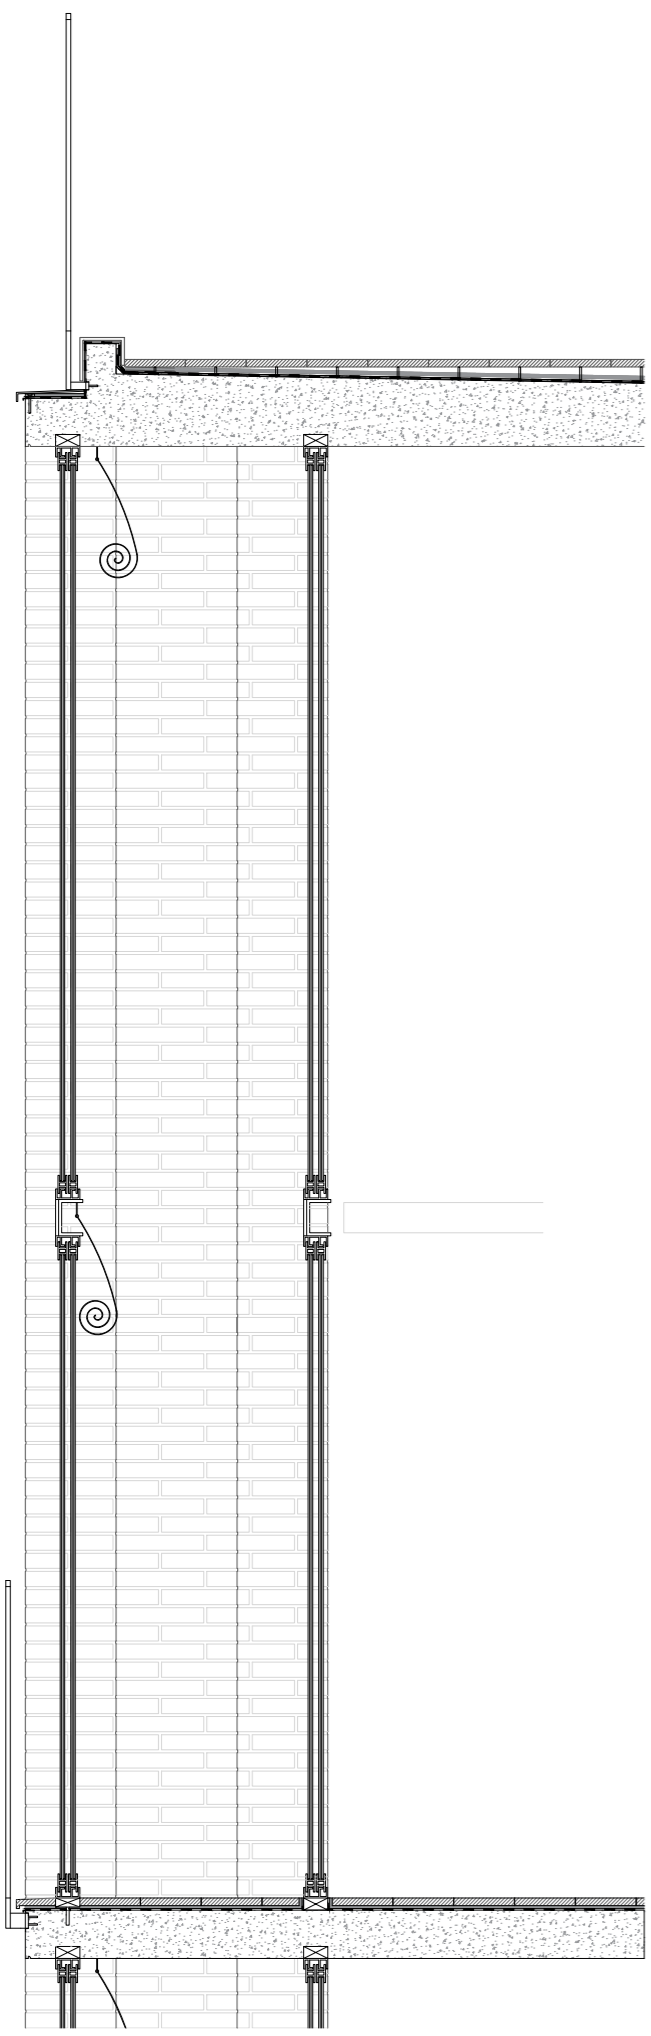

Planta estación

Planta baile

Planta 1 (3) - Baja

Planta 1 (3) - Sup

CREADO CON UNA VERSION PARA ESTUDIANTES DE AUTODESK

CREADO CON UNA VERSION PARA ESTUDIANTES DE AUTODESK

GRUPO/UNIT	NOMBRE/NAME	P4m
N. LOPEZ	TXINTXURRETA_ANE	
PLANO/DRAWING NAME	ESCALA/ SCALE	NUMERO PLANO
ENTREGA PARCIAL 2	04.11.2019	01

Planta 2 - Baja

Planta 2 - Sup

Planta 4 - Baja

Planta 4 - Sup

CREADO CON UNA VERSION PARA ESTUDIANTES DE AUTODESK

CREADO CON UNA VERSION PARA ESTUDIANTES DE AUTODESK

GRUPO/UNIT	NOMBRE/NAME	P4m
N. LOPEZ	TXINTXURRETA_ANE	
PLANO/DRAWING NAME	ESCALA/ SCALE	NUMERO PLANO
ENTREGA PARCIAL 2	1/100	01
	04.11.2019	

Planta 5 - Baja

Planta 5 - Sup

Planta 4 - Baja
E= 1:50

GRUPO/UNIT	NOMBRE/NAME	P4m
N. LOPEZ	TXINTXURRETA_ANE	
PLANO/DRAWING NAME	ESCALA/ SCALE	NUMERO PLANO
ENTREGA PARCIAL 2	04.11.2019	03

GRUPO/UNIT	NOMBRE/NAME	P4m
N. LOPEZ	TXINTXURRETA_ANE	
PLANO/DRAWING NAME	ESCALA/ SCALE	NUMERO PLANO
ENTREGA PARCIAL 2	1/50	04
	04.11.2019	

Carrer d' Asturies

GRUPO/UNIT	NOMBRE/NAME	P4m
N. LOPEZ	TXINTXURRETA_ANE	
PLANO/DRAWING NAME	ESCALA/ SCALE	NUMERO PLANO
ENTREGA PARCIAL 2	1/100	05
	04.11.2019	