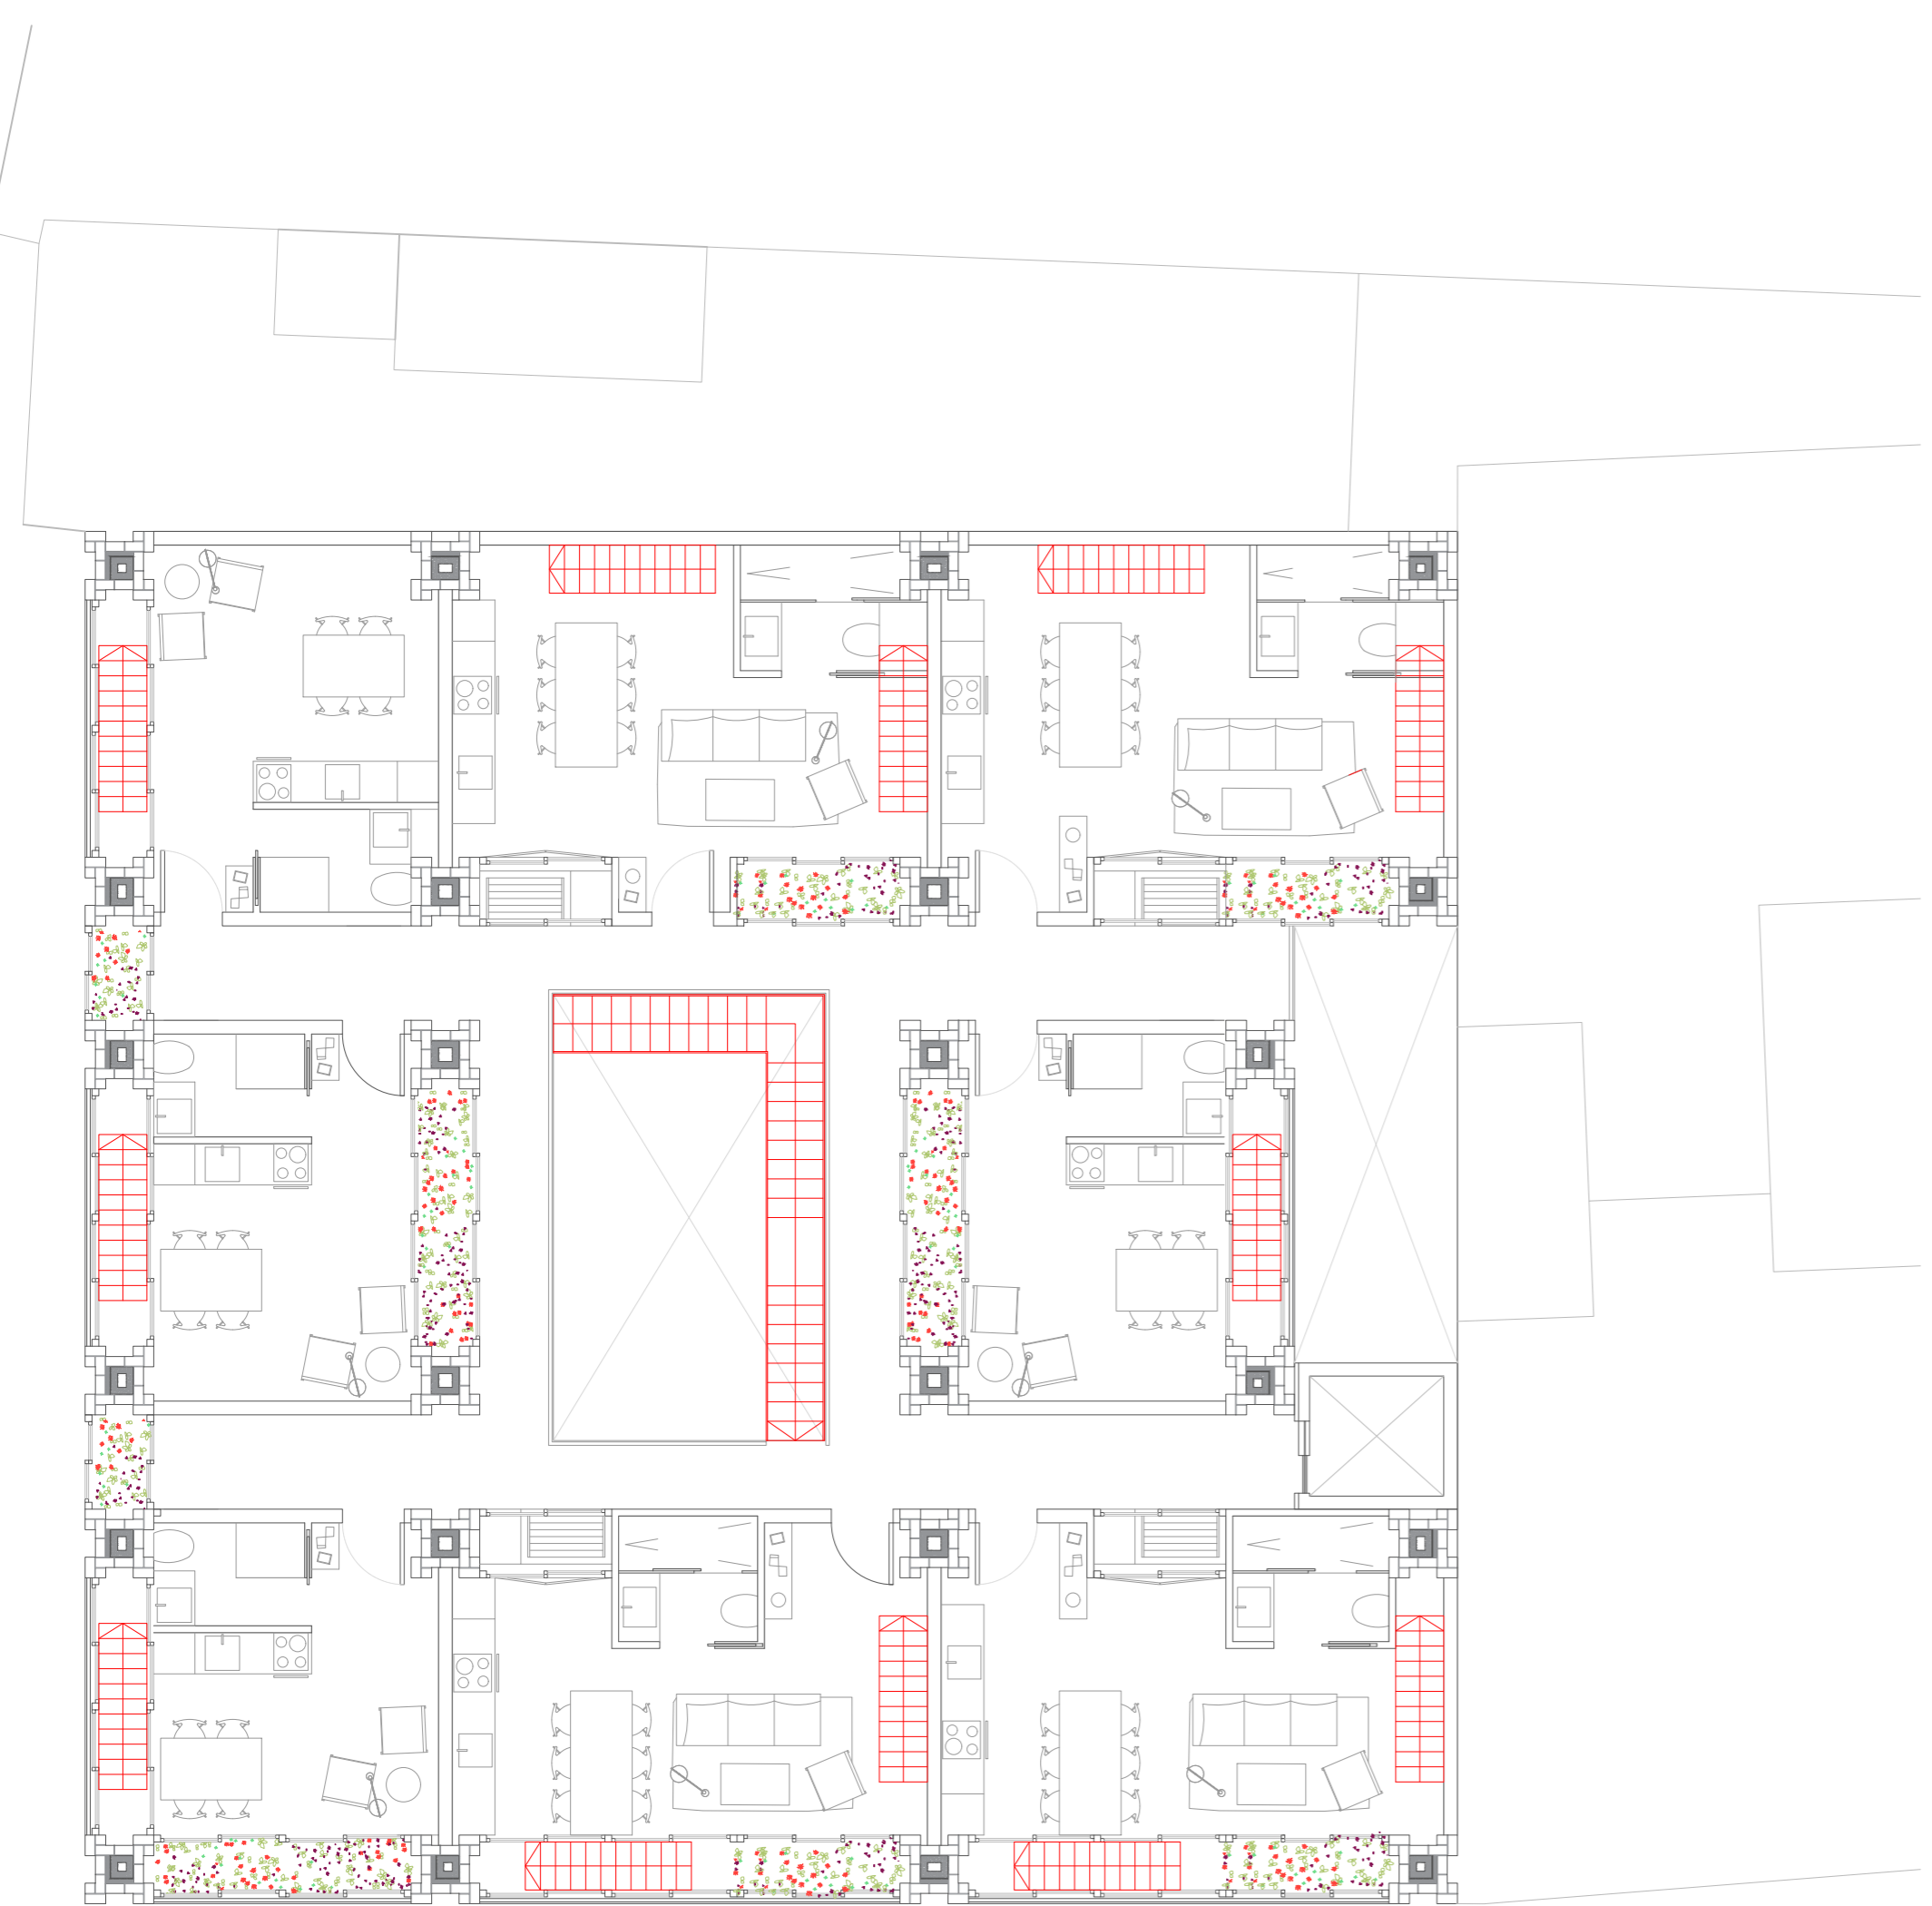

Planta estación

Planta baile

Planta 1 (3) - Baja

Planta 1 (3) - Sup

CREADO CON UNA VERSION PARA ESTUDIANTES DE AUTODESK

CREADO CON UNA VERSION PARA ESTUDIANTES DE AUTODESK

GRUPO/UNIT	NOMBRE/NAME	P4m
N. LOPEZ	TXINTXURRETA_ANE	
PLANO/DRAWING NAME	ESCALA/ SCALE	NUMERO PLANO
ENTREGA PARCIAL 2	04.11.2019	01

Planta 2 - Baja

Planta 2 - Sup

Planta 4 - Baja

Planta 4 - Sup

CREADO CON UNA VERSION PARA ESTUDIANTES DE AUTODESK

CREADO CON UNA VERSION PARA ESTUDIANTES DE AUTODESK

GRUPO/UNIT	NOMBRE/NAME	P4m
N. LOPEZ	TXINTXURRETA_ANE	
PLANO/DRAWING NAME	ESCALA/ SCALE	NUMERO PLANO
ENTREGA PARCIAL 2	1/100	01
	04.11.2019	

Planta 5 - Baja

Planta 5 - Sup

Planta 4 - Baja
E= 1:50

GRUPO/UNIT	NOMBRE/NAME	P4m
N. LOPEZ	TXINTXURRETA_ANE	
PLANO/DRAWING NAME	ESCALA/ SCALE	NUMERO PLANO
ENTREGA PARCIAL 2	04.11.2019	03

GRUPO/UNIT	NOMBRE/NAME	P4m
N. LOPEZ	TXINTXURRETA_ANE	
PLANO/DRAWING NAME	ESCALA/ SCALE	NUMERO PLANO
ENTREGA PARCIAL 2	1/50	04
	04.11.2019	

Carrer d' Asturies

GRUPO/UNIT	NOMBRE/NAME	P4m
N. LOPEZ	TXINTXURRETA_ANE	
PLANO/DRAWING NAME	ESCALA/ SCALE	NUMERO PLANO
ENTREGA PARCIAL 2	1/100	05
	04.11.2019	